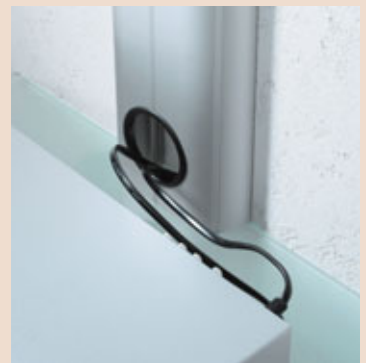

Trento

Anwendungsbeispiel in Mattglas

Mattglas

Schwarzglas

Aluminium-Trägersystem „Trento“

Die elegante Lösung für die Wand ohne sichtbare Kabel!

ESG-Sicherheitsglas

Verdeckte Kabelführung aus Aluminium

Beliebig kombinierbar mit Kabelkanalsystem „Lago“

Mit allen Halterungssystemen für Flachbildschirme kompatibel

Trento 1
Lieferumfang:
1 Glasplatte
1 Kabelkanal

Mattglas
Schwarzglas

Art.Nr. 17880
Art.Nr. 17890

Trento 3
Lieferumfang:
3 Glasplatten
2 Kabelkanäle

Mattglas
Schwarzglas

Art.Nr. 17883
Art.Nr. 17893

Ordentliche und verdeckte
Kabelführung