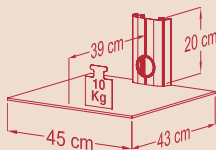

Beliebig kombinierbar mit Kabelkanalsystem „Lago“

Mit allen Halterungssystemen für Flachbildschirme kompatibel

Trento 1
Lieferumfang:
1 Glasplatte
1 Kabelkanal

Mattglas
Schwarzglas

Art.Nr. 17880
Art.Nr. 17890