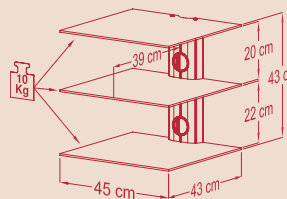

Beliebig kombinierbar mit Kabelkanalsystem „Lago“

Mit allen Halterungssystemen für Flachbildschirme kompatibel

Trento 1
Lieferumfang:
1 Glasplatte
1 Kabelkanal

Mattglas
Schwarzglas

Art.Nr. 17880
Art.Nr. 17890

Trento 3
Lieferumfang:
3 Glasplatten
2 Kabelkanäle

Mattglas
Schwarzglas

Art.Nr. 17883
Art.Nr. 17893

Ordentliche und verdeckte
Kabelführung